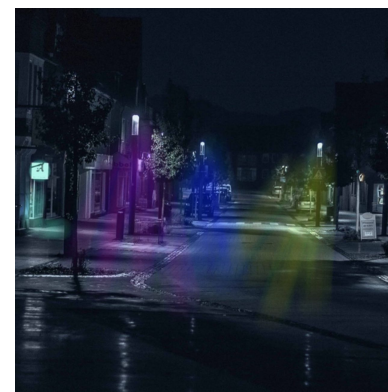

Doodle
Prompt

Inversion
Input

Good
Center